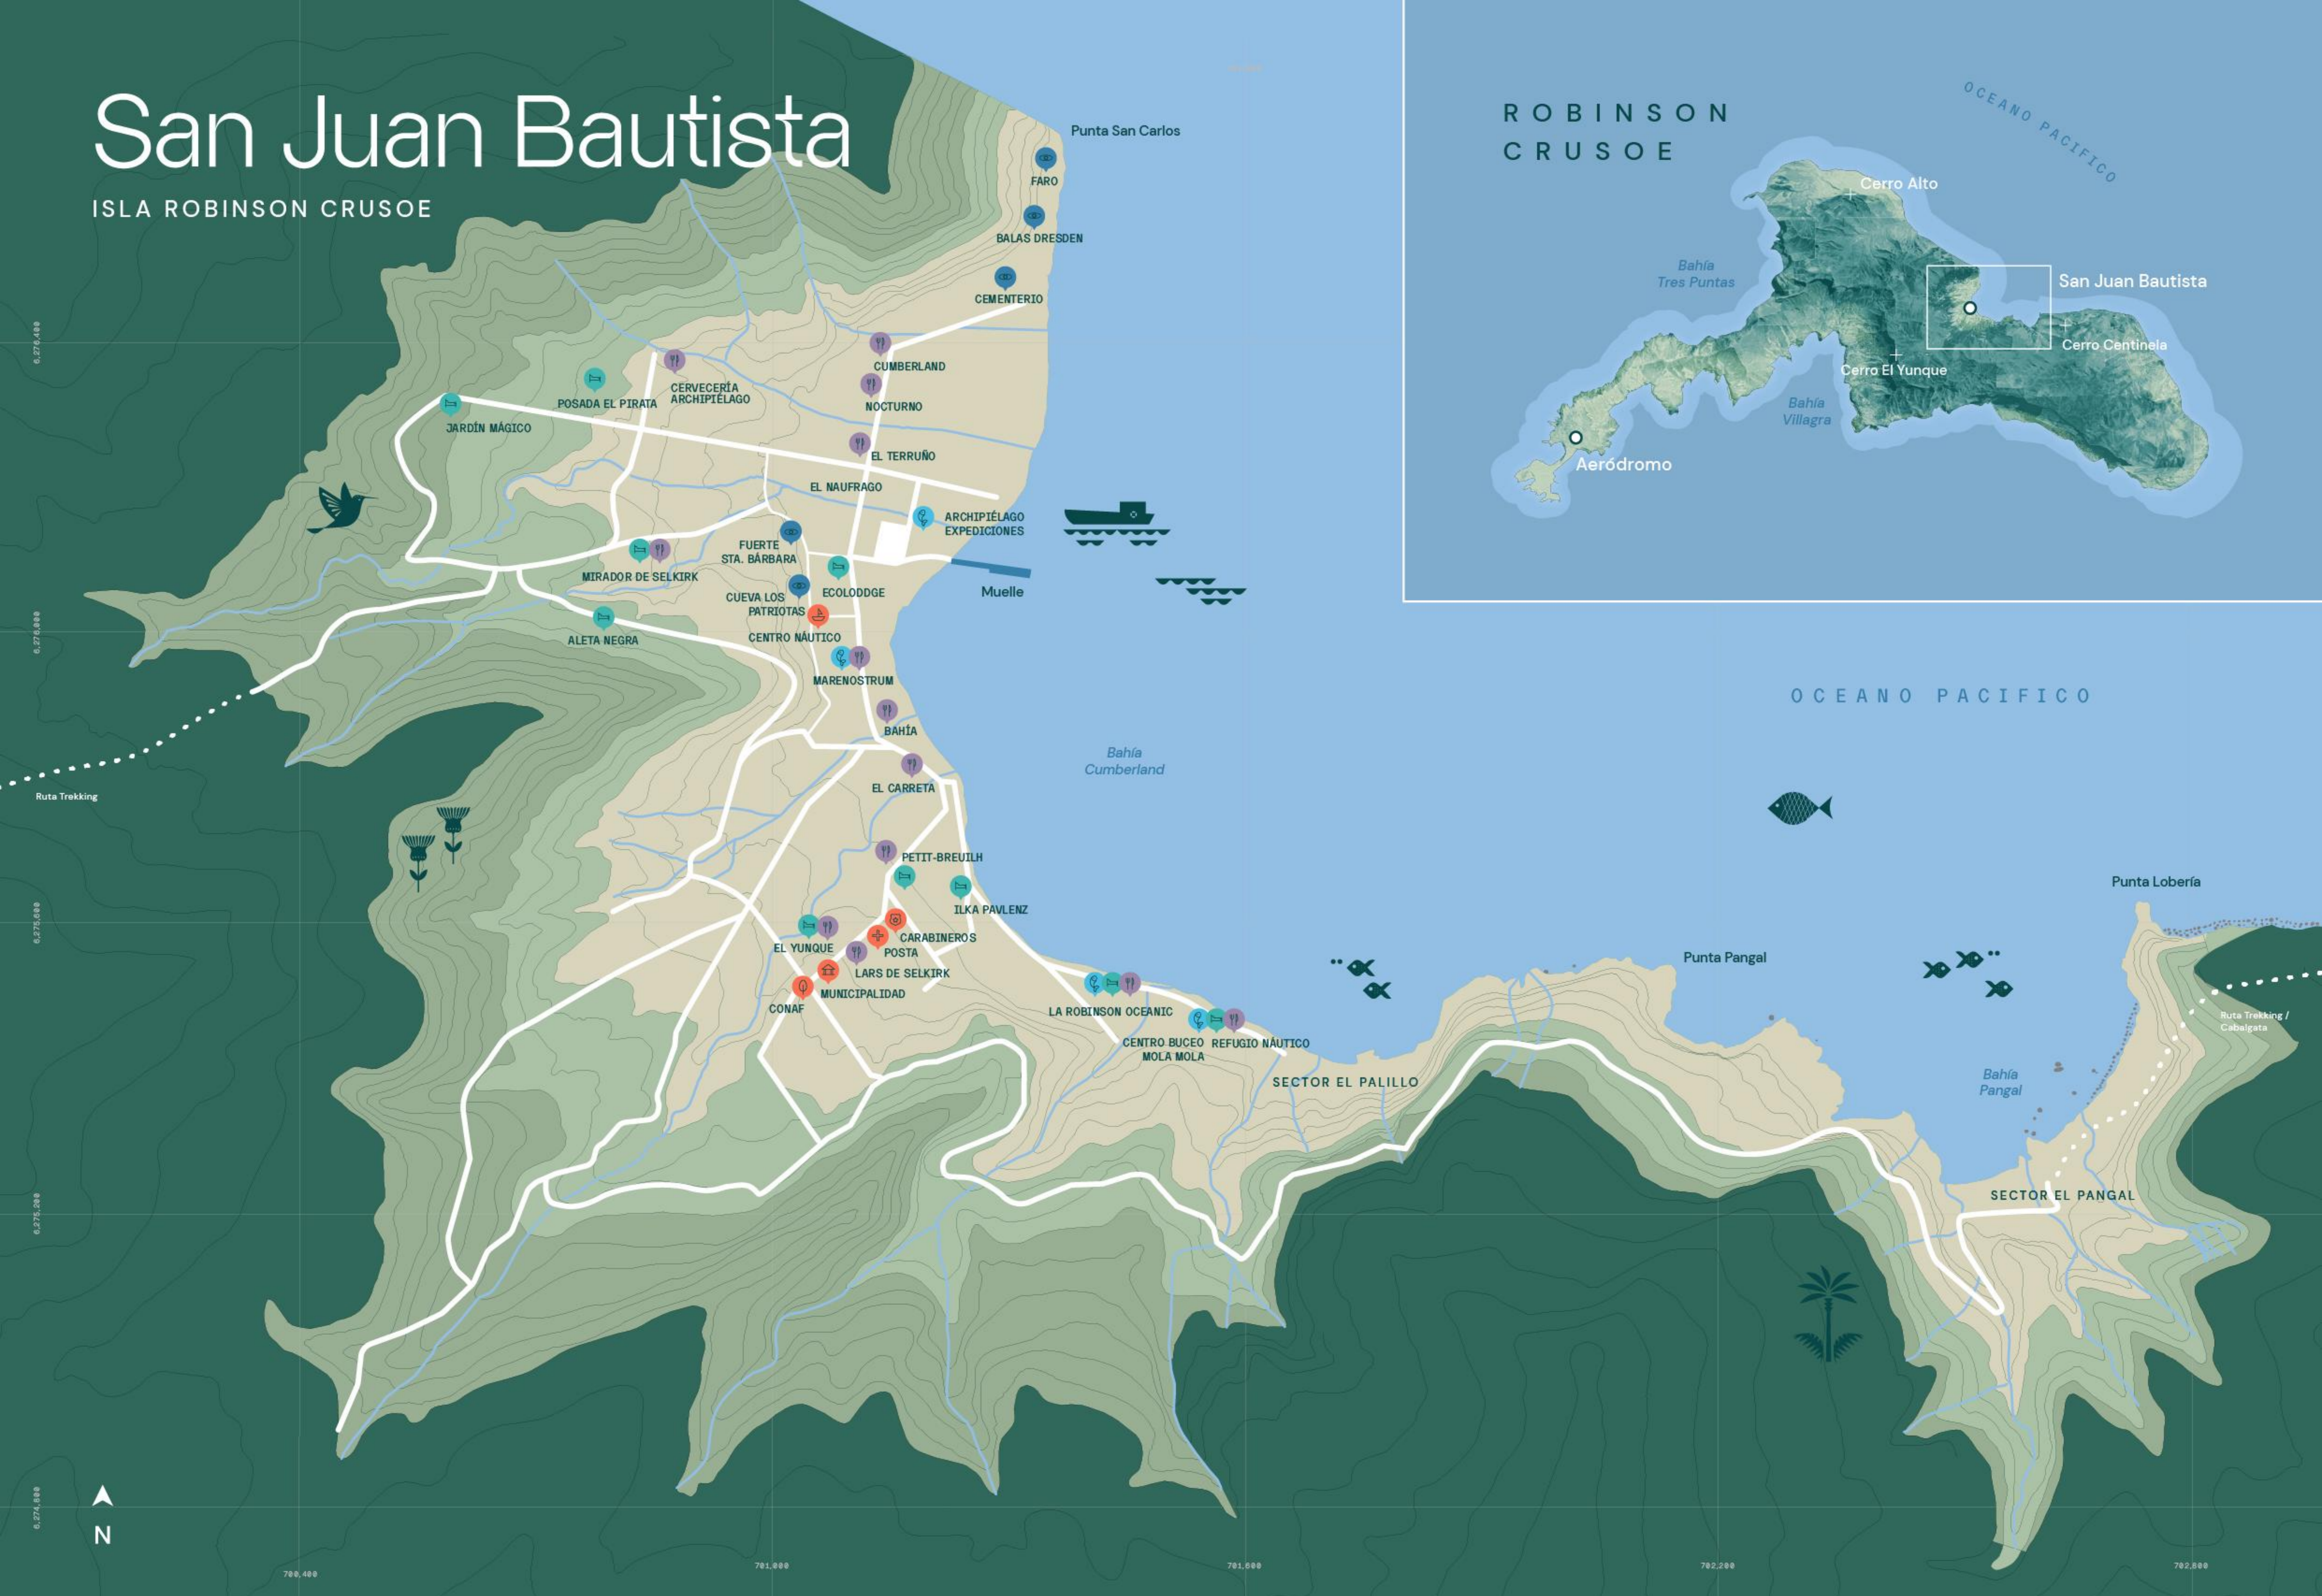

San Juan Bautista

ISLA ROBINSON CRUSOE

- Servicios
- Restaurantes
- Alojamiento
- Centros de buceo
- Ruta histórica

SERVICIOS

Municipalidad	+56 322751046
CONAF	+569 95421289
Consultorio	+56 322577030
Sernapesca	+56 322751129
Armada	+569 92757818

TRANSPORTE

Transmarko	+5665 225 5050
Aerolassa	+569 6587 0024
Aerocardinal Ltda.	+562 2377 7400
Aerolíneas ATA	+562 2601 0122

EXPLORA & DESCUBRE

JUAN FERNANDEZ E ISLAS DESVENTURADAS